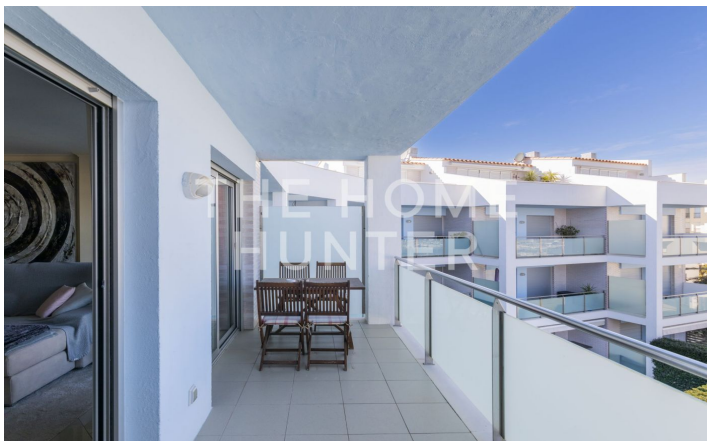

Romeu de Corbera / L'Escala

Escala, L' / Alt Empordà

750.000 €

Volvemos a l'Escala con este piso tan espectacular. Al lado de la playa, con el puerto de fondo, os esperan estos 197m² de ático dúplex con terrazas, balcones, sauna y hasta piscina comunitaria. No se puede pedir más.

Este ático dúplex tiene 197m² repercutidos (180m² de piso y 34m² de terraza). En la planta baja hay dos dormitorios dobles (con baño en suite), dos baños, armarios empotrados, amplio salón-comedor con dos espacios y salida a la terraza, cocina abierta y lavadero. En la primera planta hay una master suite con vestidor y despacho, sauna y un baño completo y una terraza privada con vistas al mar. El piso tiene ventanas de climalit doble, aire acondicionado frío/calor. La finca tiene ascensor y una piscina comunitaria y es de 2002. El piso se entrega junto a dos plazas de parking grandes.

¡Os encantará!

Ref: THH3162

- 197 m²
- 3 Habitaciones
- 3 Baños
- AACC
- Calefacción
- Vistas al mar
- Ascensor
- Parking
- Terraza
- Balcón
- Armarios empotrados
- Exterior
- Piscina comunitaria

Sobre nosotros