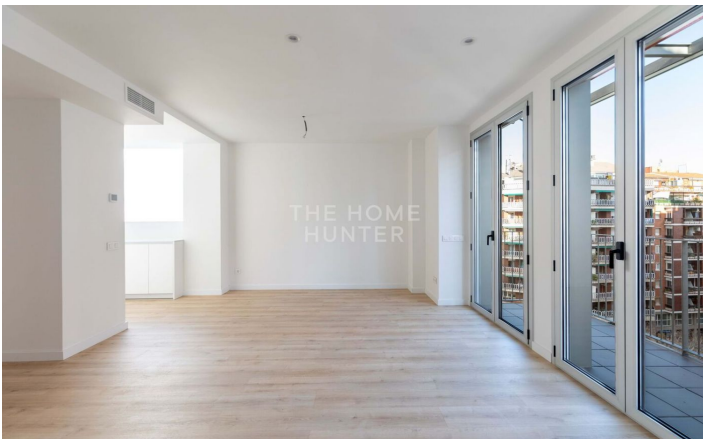

- 90 m²
- 3 Habitaciones
- 2 Baños
- AACC
- Calefacción
- Ascensor
- Terraza
- Balcón
- Armarios empotrados
- Exterior