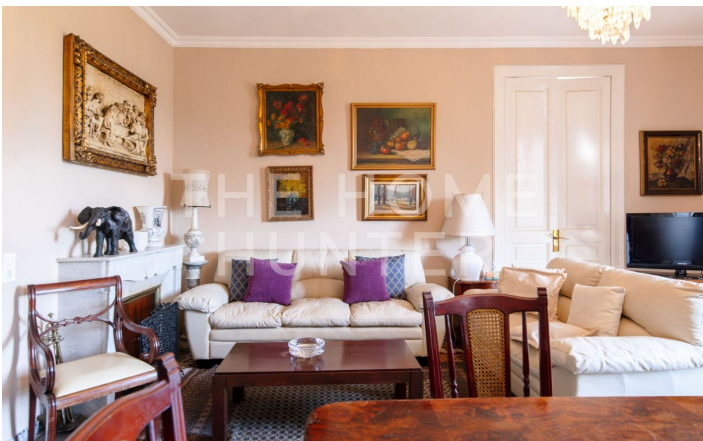

- 5 Habitaciones
- 2 Baños
- Pets
- Calefacción
- Vistas al mar
- Vistas a la montaña
- Trastero
- Ascensor
- Chimenea
- Balcón
- Armarios empotrados
- Exterior